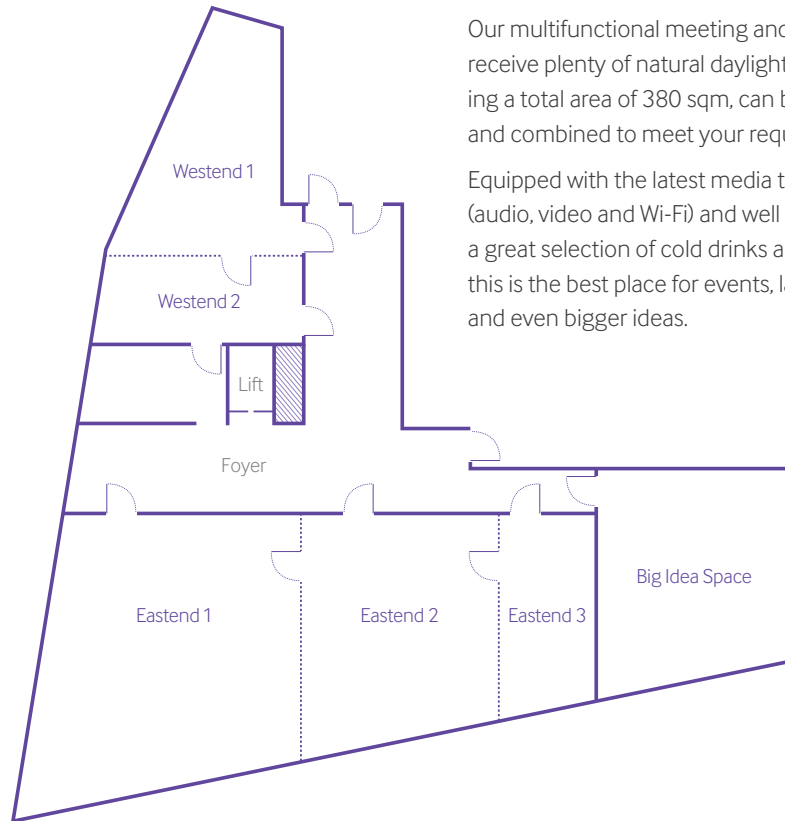

Der perfekte Raum mit Lounge-Charakter. Mit seinen 26m² bietet der INN-Space Platz für bis zu 10 Personen oder kann ideal als Breakout-Room genutzt werden.

The perfect room with lounge character. The INN-Space measures 26 sqm and offers space for up to 10 people or can be ideally used as a breakout room.

Big Idea Space

Bequeme Sofas, Sessel und Hocker. Der Big Idea Space ermöglicht auf 68 m² entspanntes Arbeiten und Tagen in einem kreativen Ambiente.

Comfortable sofas, armchairs and stools. The 68 sqm Big Idea Space provides you with a creative environment in which to work and hold your meetings.

Classic conference or creative workshop?

Our multifunctional meeting and event rooms receive plenty of natural daylight and, covering a total area of 380 sqm, can be adapted and combined to meet your requirements.

Größen und Kapazitäten | Measurements and capacities

Meetingraum Meeting Room	m ² sqm	Breite x Länge (m) Width x Length (m)	Höhe (m) Height (m)	U-Form U-Shape	Schule Classroom	Theater Theatre	Bankett Banquet	Block Boardroom
Westend 1	53	5,3 x 10,0	3,7	22	25	42	24	20
Westend 2	29	3,1 x 9,4	3,7	10	12	20	18	10
Westend 1+2	82	8,2 x 10,0	3,7	22	35	52	24	28
Eastend 1	117	10,0 x 11,7	3,7	30	52	100	40	32
Eastend 2	75	8,0 x 9,4	3,7	25	30	50	32	24
Eastend 3	32	4,0 x 8,0	3,7	12	12	20	16	10
Eastend 1-2	192	18,0 x 10,7	3,7	45	80	150	50	45
Eastend 2-3	107	12,0 x 8,9	3,7	28	50	70	45	30
Eastend 1-3	224	22,0 x 10,1	3,7	40	100	160	70	44
Big Idea Space	68	8,0 x 8,5	3,7	—	Workshops – für bis zu 25 Personen for up to 25 people	—	—	—
INN-Space	26	5,5 x 3,8	3,7	—	Workshops – für bis zu 10 Personen for up to 10 people	—	—	—