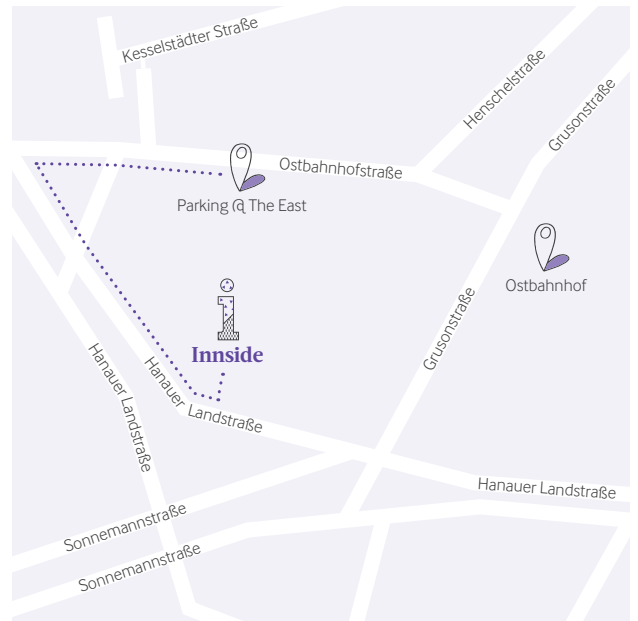

Urban lifestyle hotels for smart professional travellers

Standort Eastend... und die ersten Highlights von Frankfurt fast direkt vor der Tür: Shopping auf der „Zeil“, spazieren am Main oder bummeln durch das alte Stadtzentrum. Die zentrale Lage und die gute Verkehrsanbindung machen das Hotel zur perfekten Unterkunft für Städte- wie für Geschäftsreisende. Denn die EZB ist ebenfalls gleich nebenan und auch andere Wirtschaftszentren sind von hier gut zu erreichen.

The central location and excellent transport links make the hotel the perfect place to stay for both city breaks and business trips. The ECB is also nearby and many other business centres are easy to reach from here.

NOTIZEN / FOR YOUR NOTES

A large area of dotted lines for taking notes.

In der Umgebung | Short Distances

Straßenbahn / Tram	0,1 km
Ostbahnhof / Train Station Ostbahnhof	0,2 km
Europäische Zentralbank / EZB	0,3 km
S-Bahn-Station / Train Station	0,5 km
Zoo Frankfurt	0,6 km
Altstadt Römer	1,8 km
Stadtzentrum Frankfurt / City Center Frankfurt	1,9 km
Autobahn A661 / Motorway A661	3,0 km
Alte Oper	3,7 km
Hauptbahnhof / Central Station	5,0 km
Frankfurt Messe / Exhibition Center Frankfurt	5,2 km
Flughafen / Airport Frankfurt	18,0 km

Anschrift | Location

INNSIDE Frankfurt Ostend
Hanauer Landstraße 81
60314 Frankfurt am Main
Germany

Parkmöglichkeiten | Guest Parking

Parking Q The East
Ostbahnhofstraße 11
Tiefgarage | underground parking spots